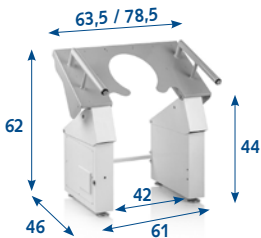

Per sedersi ed alzarsi in tutta comodità dal WC.

Senza interventi in muratura.

Facile e semplice sia sedersi che alzarsi.

Tavoletta autofrenante.

Pulsante di sollevamento

Regolazione del piede

Bracciolo mobile

Sedile WC Slow Close

Telecomando a Filo

Kit Ruote con Freno

Seduta 785

Sollevatore piccolo, leggero (20,5 kg) fisso o mobile con ruote e telecomando. Per piccoli ambienti o chi ha problemi di spazio. Inclinabile e leggero con funzione di verticalizzatore.